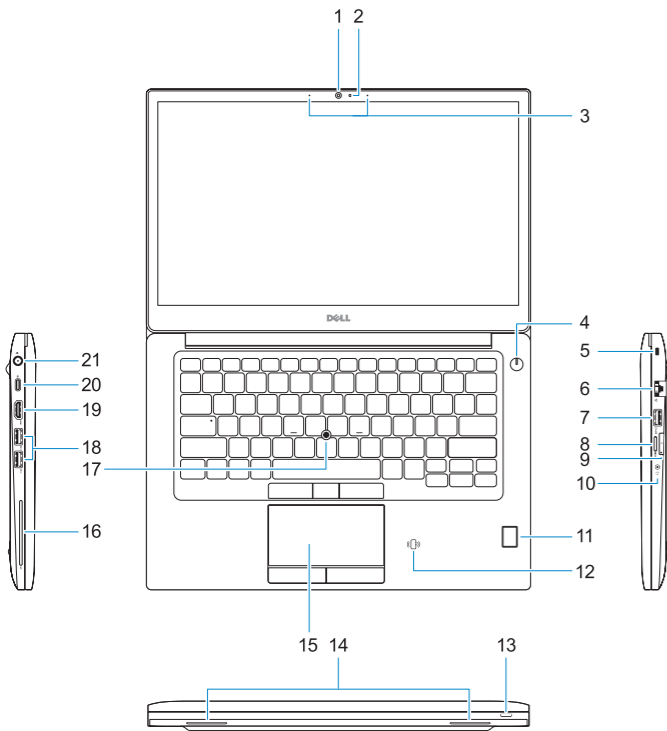

© 2017 Dell Inc. or its subsidiaries.

© 2017 Microsoft Corporation.

2017-03

Features

Značajke | Jellemzők | Компоненты | Funkcije

- | | |
|-----------------------------------|---|
| 1. Camera | 12. NFC sensor (optional) |
| 2. Camera status light | 13. Status light |
| 3. Microphones | 14. Speakers |
| 4. Power button | 15. Touchpad |
| 5. Security cable slot | 16. Smartcard reader (optional) |
| 6. Network port | 17. Pointstick (optional) |
| 7. USB 3.0 port with PowerShare | 18. USB 3.0 ports |
| 8. microSD port | 19. HDMI port |
| 9. USIM port | 20. DisplayPort over USB Type-C (optional Thunderbolt™ 3) |
| 10. Headset port | 21. Power connector port |
| 11. Fingerprint reader (optional) | 22. Service tag label |

1. Kamera
2. Svjetlo statusa kamere
3. Mikrofoni
4. Gumb za uključivanje/isključivanje
5. Utor za sigurnosni kabel
6. Ulaz za priključak mreže
7. USB 3.0 priključak s PowerShare
8. microSD priključak
9. USIM priključak
10. Ulaz za slušalice
11. Čitač otiska prsta (dodatna oprema)